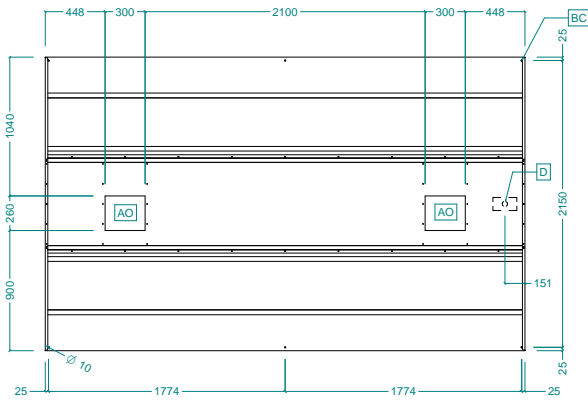

**Algemene Gegevens:**

Afmetingen, extern, breedte:	3600 mm
Afmetingen, extern, diepte:	2200 mm
Afmetingen, extern, hoogte:	500 mm
Gewicht, netto:	121 kg

**Afzuiging vereisten:**

Lucht capaciteit:	
642046 (EC2236T)	10000 mc/h