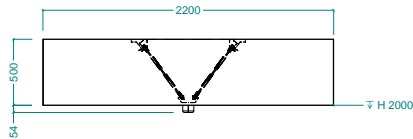

Zij aanzicht